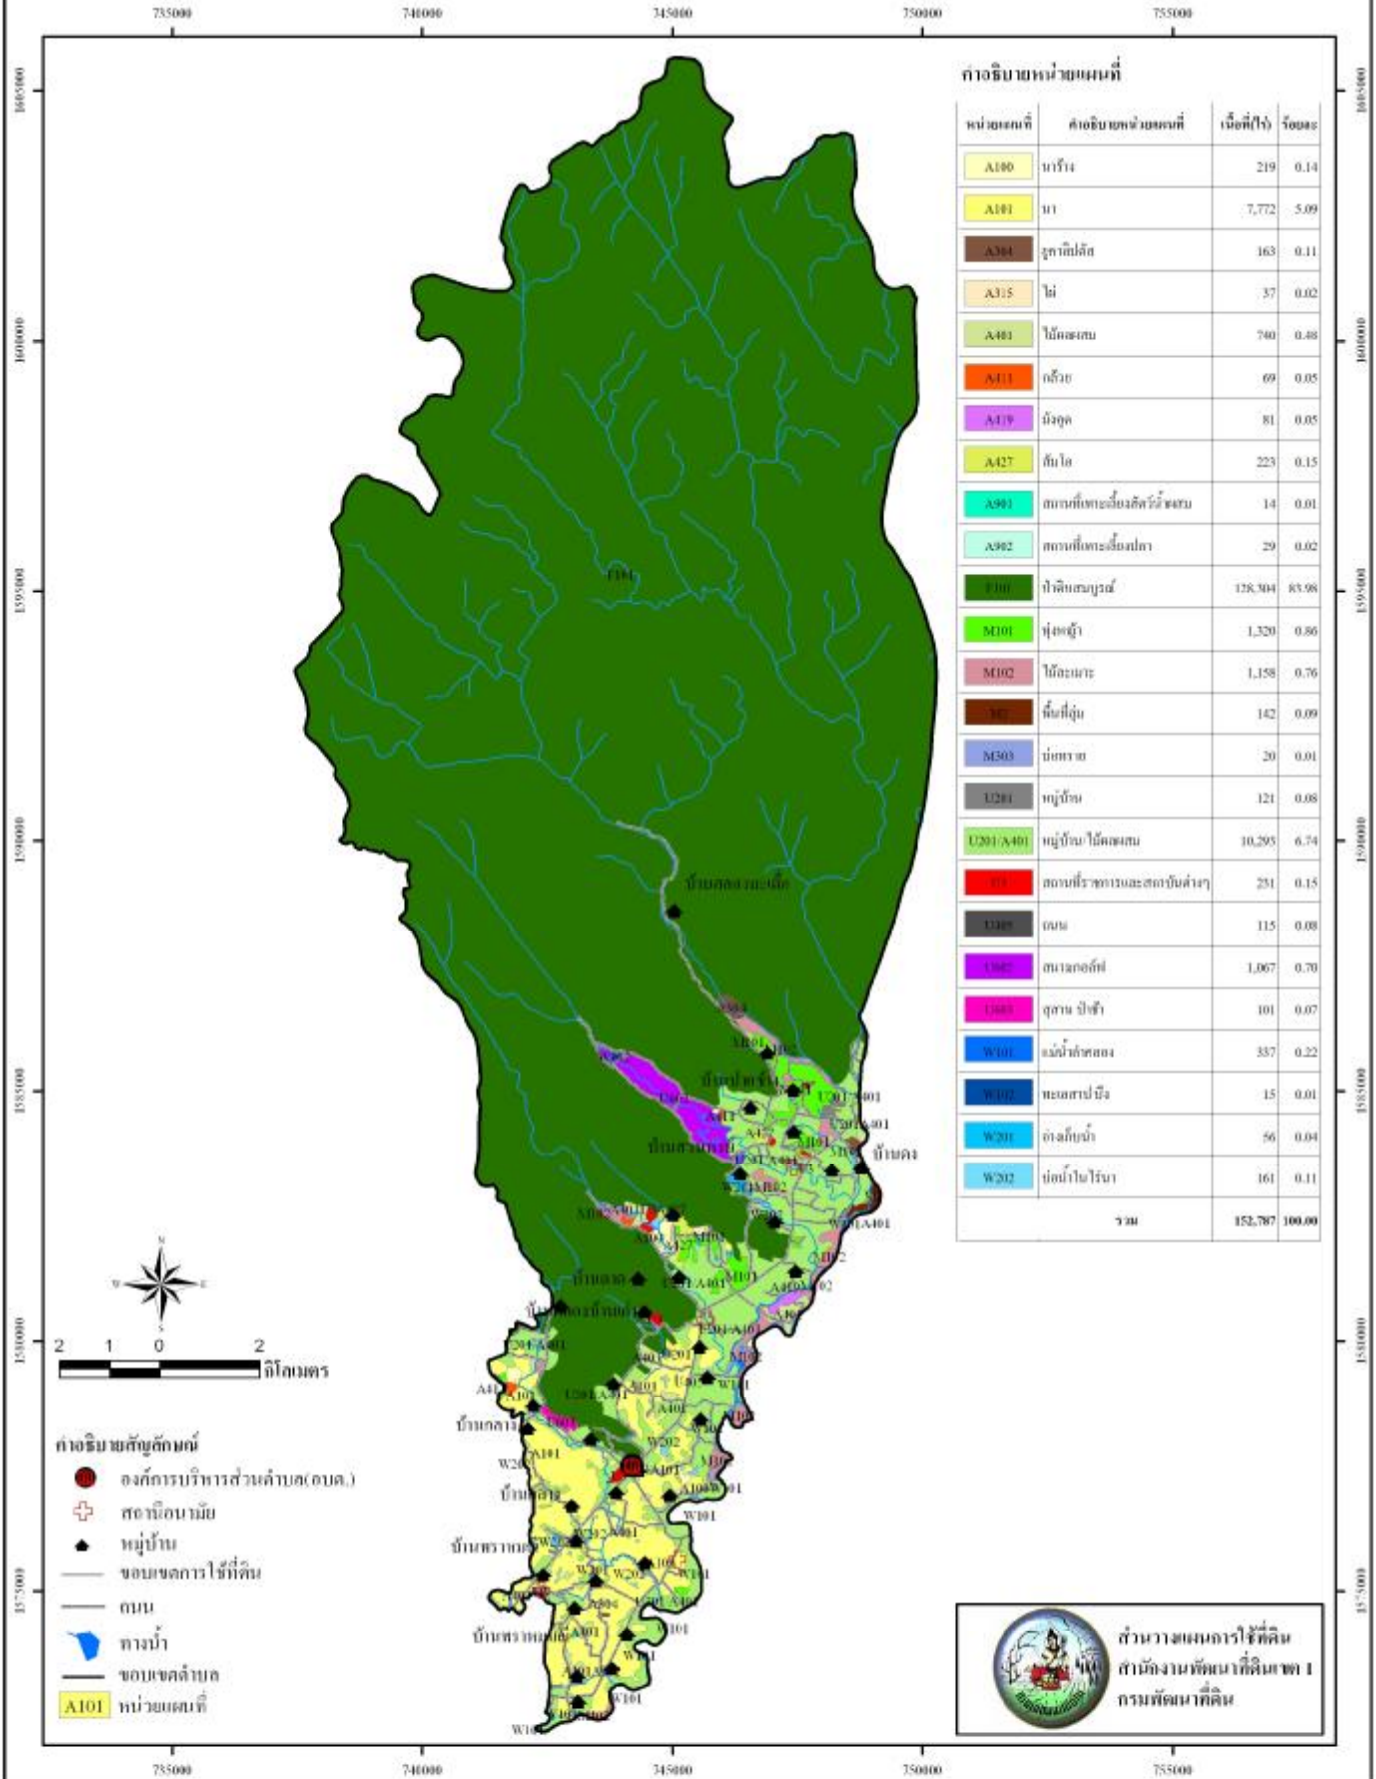

แผนที่สภาพการใช้ที่ดิน ตำบลสวาทริกา อำเภอเมืองนครนายก จังหวัดนครนายก

รูปที่ 3-3 แผนที่สภาพการใช้ที่ดิน ตำบลสวาทริกา อำเภอเมืองนครนายก จังหวัดนครนายก